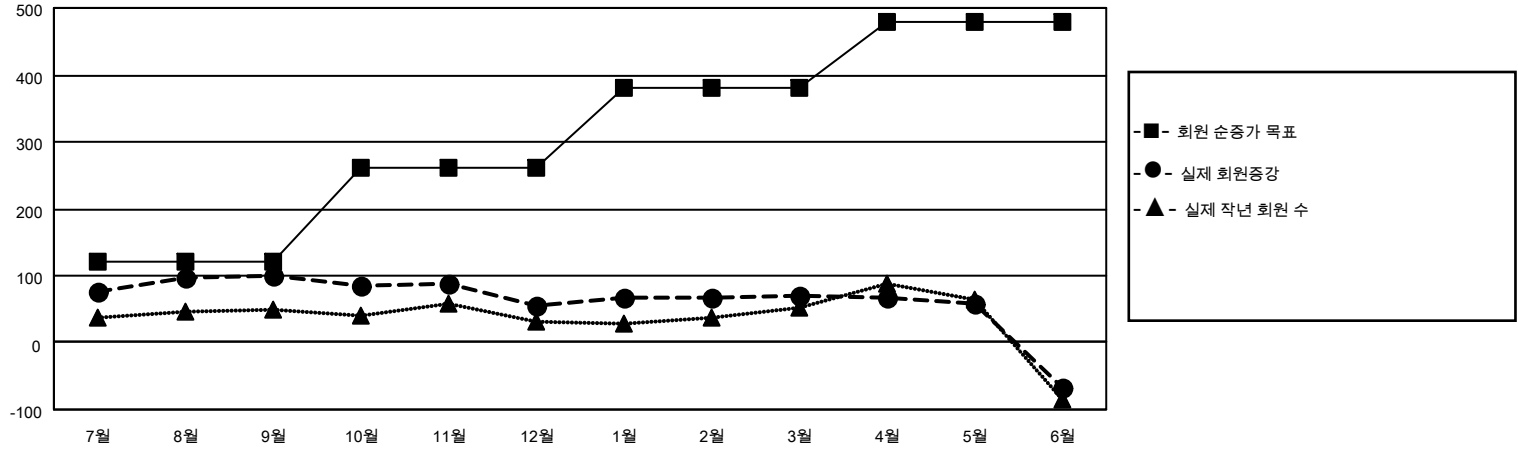

목표 및 누적 회원수

해산된 클럽: 0	1명 이상의 신입회원을 등록한 71 CLUBS OF 107	<table style="width: 100%; border-collapse: collapse;"> <thead> <tr> <th colspan="2" style="text-align: center;">성별 분포</th> </tr> </thead> <tbody> <tr> <td style="padding: 2px;">남성</td> <td style="text-align: right; padding: 2px;">2,966 (82.00%)</td> </tr> <tr> <td style="padding: 2px;">여성</td> <td style="text-align: right; padding: 2px;">651 (18.00%)</td> </tr> <tr> <td style="padding: 2px;">NON BINARY</td> <td style="text-align: right; padding: 2px;">0 (0.00%)</td> </tr> <tr> <td style="padding: 2px;">PREFER NOT TO ANSWER</td> <td style="text-align: right; padding: 2px;">0 (0.00%)</td> </tr> </tbody> </table>
<table border="1" style="width: 100%; border-collapse: collapse;"> <thead> <tr> <th colspan="2" style="text-align: left;">퇴회회원</th> </tr> </thead> <tbody> <tr> <td style="padding: 2px;">작고</td> <td style="text-align: right; padding: 2px;">16</td> </tr> <tr> <td style="padding: 2px;">클럽해산</td> <td style="text-align: right; padding: 2px;">0</td> </tr> <tr> <td style="padding: 2px;">기타</td> <td style="text-align: right; padding: 2px;">394</td> </tr> <tr> <td style="padding: 2px;">합계</td> <td style="text-align: right; padding: 2px;">410</td> </tr> </tbody> </table>	누적 회원 데이터를 확인하시려면 여기에 클릭하십시오.	<table style="width: 100%; border-collapse: collapse;"> <tr> <td style="padding: 2px;">가족 단위 회원 총수</td> <td style="text-align: right; padding: 2px;">230</td> </tr> <tr> <td style="padding: 2px;">회비 절반을 지불하는 가족회원</td> <td style="text-align: right; padding: 2px;">121</td> </tr> </table>