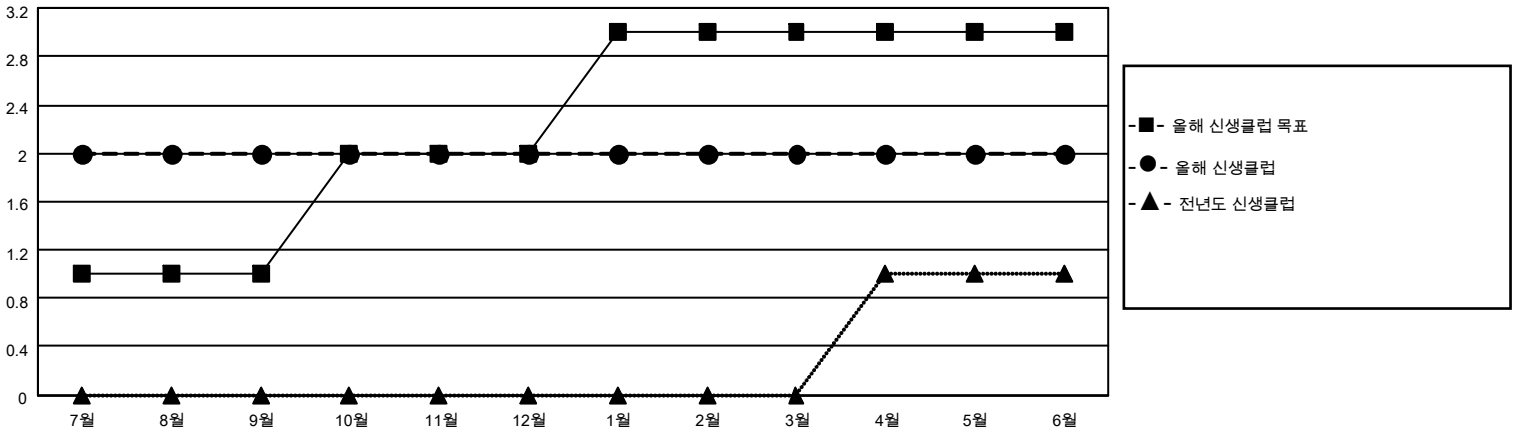

MONTHLY MEMBERSHIP PROGRESS REPORT

장소 REPUBLIC OF KOREA

District 356 D

Results as of: 6/30/2022

클럽			
결과- 2021-2022			
사분기	신생클럽 목표	신생클럽	해산된 클럽
7월/8월/9월	1	2	0
10월/11월/12월	1	0	0
1월/2월/3월	1	0	0
4월/5월/6월	0	0	0

회원 1인당			
결과- 2021-2022			
사분기	회원 순증가 목표	실제 회원증강	실제 퇴회 회원 수(전출입 포함)
7월/8월/9월	120	190	81
10월/11월/12월	140	51	94
1월/2월/3월	120	48	33
4월/5월/6월	100	70	202

목표 및 누적 신생클럽 수